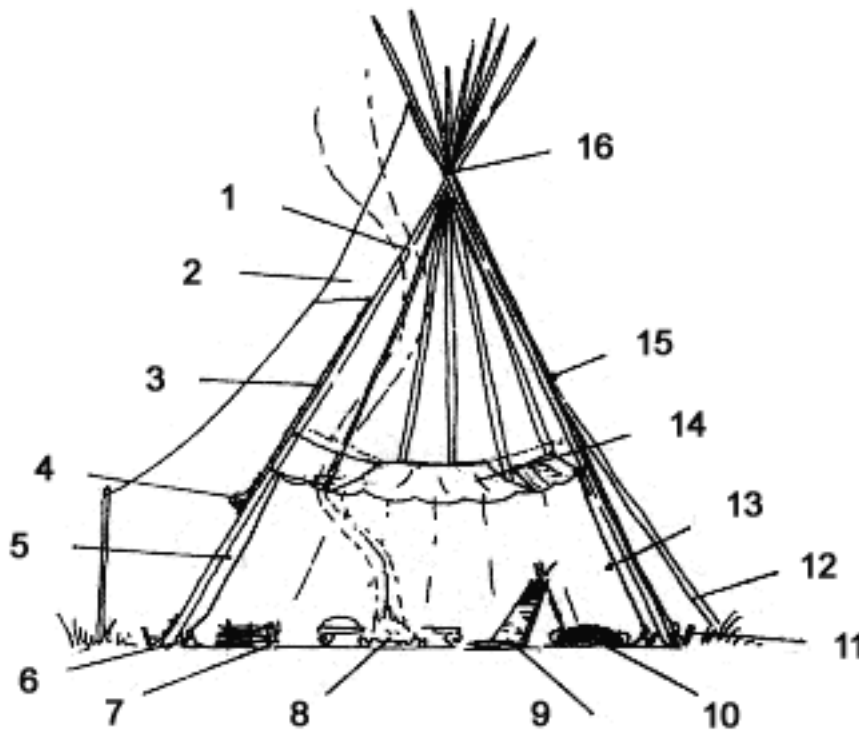

ZELTWELT

TIPP – Tipi Legende

ERKLÄRE MIR DAS TIPI

1. Rauchöffnung
2. Rauchklappen
3. Verschluss – Nadeln
4. eingerollte Tür
5. Eingang
6. unteres Lining Seil
7. Feuerholz
8. Feuerstelle
9. Sitz
10. Bett
11. Heringe für die Zelthülle
12. Rauchklappenstangen
13. Lining
14. Ozan (Himmel)
15. Zelthülle
16. Schopf (Kreuzungspunkt des 3. Beins)